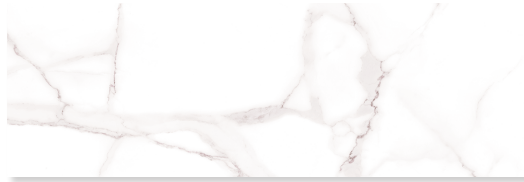

AZULEJO ESPAÑOL

Collection **Trevi** 25x75

AZULEJO ESPAÑOL

AZULEJO ESPAÑOL

Wall Tile / Red Body  
25x75 cm / 9,8"x29,8"

Collection **Trevi** 25x75

TREVI / BR—MT 25x75 cm / 9,8"x 29,8"

REL. TREVI / BR—MT 25x75 cm / 9,8"x 29,8"

Pasta Roja/Revestimiento/Mate/Brillo

AZULEJO ESPAÑOL