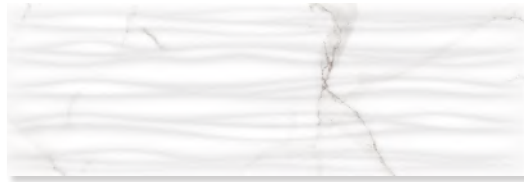

AZULEJO ESPAÑOL

Collection **Trevi** 25x75

AZULEJO ESPAÑOL

AZULEJO ESPAÑOL

Wall Tile / Red Body  
25x75 cm / 9,8"x29,8"

Collection **Trevi** 25x75

TREVI / BR—MT 25x75 cm / 9,8"x 29,8"

REL. TREVI / BR—MT 25x75 cm / 9,8"x 29,8"

Pasta Roja/Revestimiento/Mate/Brillo

AZULEJO ESPAÑOL