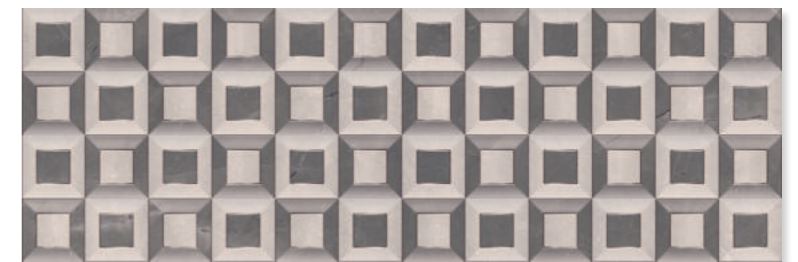

ANNAS POLIGON GRIS 31,6x90 cm / 12,4"x 35,4"

ANNAS GRIS 31,6x90 cm / 12,4"x 35,4"

MARBELLA

WALL TILE / RED BODY

31,6x90 cm / 12,4"x35,4"

MARBELLA CREMA 31,6x90 cm / 12,4"x 35,4"

DEC SQUARE CREMA 31,6x90 cm / 12,4"x 35,4"

MARBELLA TAUPE 31,6x90 cm / 12,4"x 35,4"

MARBELLA PERLA 31,6x90 cm / 12,4"x 35,4"

DEC SQUARE PERLA 31,6x90 cm / 12,4"x 35,4"

MARBELLA ANTRACITA 31,6x90 cm / 12,4"x 35,4"

MARS

WALL TILE / RED BODY
31,6x90 cm / 12,4"x35,4"