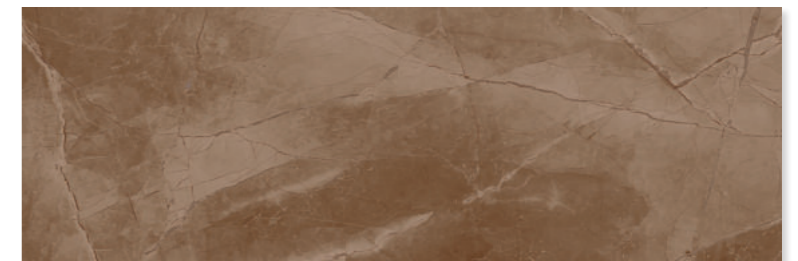

ANNAS POLIGON GRIS 31,6x90 cm / 12,4"x 35,4"

ANNAS GRIS 31,6x90 cm / 12,4"x 35,4"

MARBELLA

WALL TILE / RED BODY

31,6x90 cm / 12,4"x35,4"

MARBELLA CREMA 31,6x90 cm / 12,4"x 35,4"

DEC SQUARE CREMA 31,6x90 cm / 12,4"x 35,4"