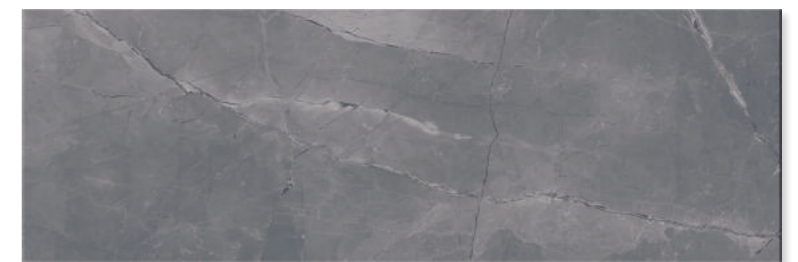

MARBELLA ANTRACITA 31,6x90 cm / 12,4"x 35,4"