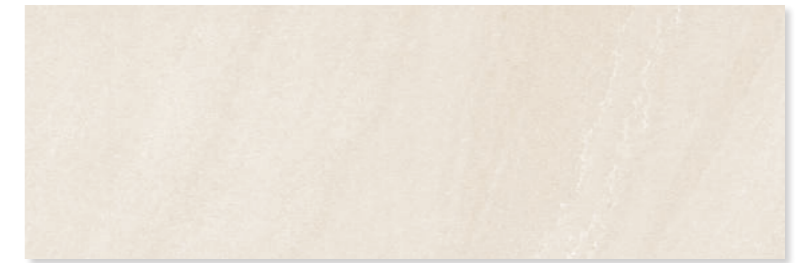

MARS

WALL TILE / RED BODY
31,6x90 cm / 12,4"x35,4"

AZULEJO ESPAÑOL

MARS IVORY 31,6x90 cm / 12,4"x 35,4"