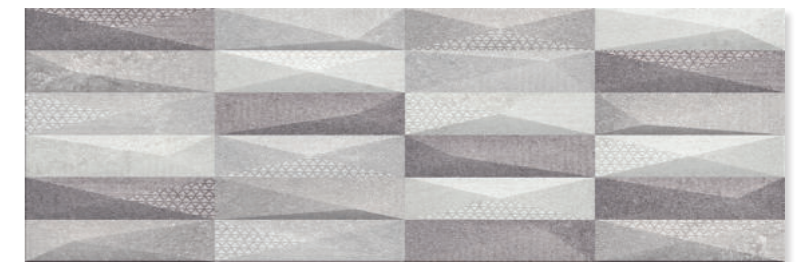

AZULEJO ESPAÑOL

MARS IVORY 31,6x90 cm / 12,4"x 35,4"

REL MARS MIX CREAM 31,6x90 cm / 12,4"x 35,4"

MARS CREAM 31,6x90 cm / 12,4"x 35,4"

MARS WHITE 31,6x90 cm / 12,4"x 35,4"

REL MARS MIX 31,6x90 cm / 12,4"x 35,4"