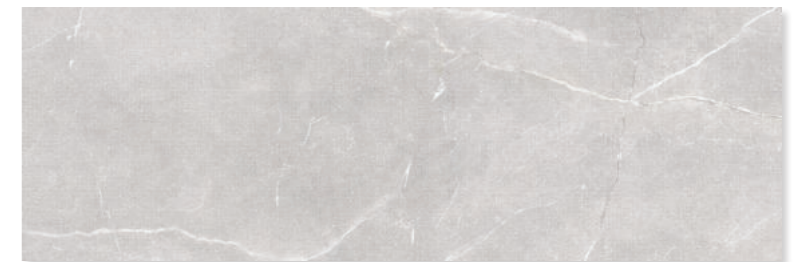

ANNAS GRIS 31,6x90 cm / 12,4"x 35,4"