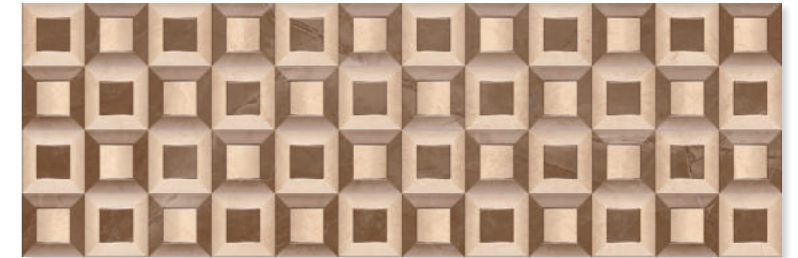

ANNAS POLIGON GRIS 31,6x90 cm / 12,4"x 35,4"

ANNAS GRIS 31,6x90 cm / 12,4"x 35,4"

MARBELLA

WALL TILE / RED BODY

31,6x90 cm / 12,4"x35,4"

MARBELLA CREMA 31,6x90 cm / 12,4"x 35,4"

DEC SQUARE CREMA 31,6x90 cm / 12,4"x 35,4"

MARBELLA TAUPE 31,6x90 cm / 12,4"x 35,4"

MARBELLA PERLA 31,6x90 cm / 12,4"x 35,4"

DEC SQUARE PERLA 31,6x90 cm / 12,4"x 35,4"

MARBELLA ANTRACITA 31,6x90 cm / 12,4"x 35,4"

MARS

WALL TILE / RED BODY
31,6x90 cm / 12,4"x35,4"