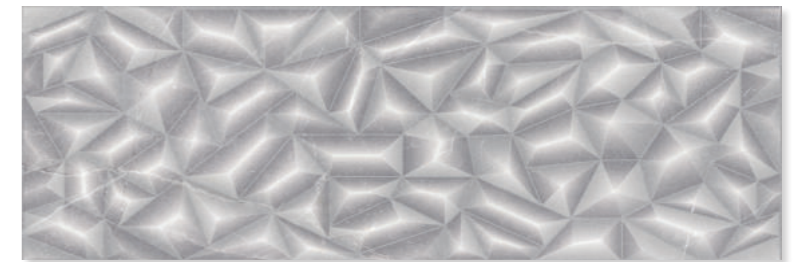

WALL TILE / RED BODY

31,6x90 cm / 12,4"x35,4"

ANNAS BEIGE LIGTH 31,6x90 cm / 12,4"x 35,4"

ANNAS POLIGON BEIGE 31,6x90 cm / 12,4"x 35,4"

ANNAS BEIGE 31,6x90 cm / 12,4"x 35,4"

ANNAS GRIS LIGTH 31,6x90 cm / 12,4"x 35,4"