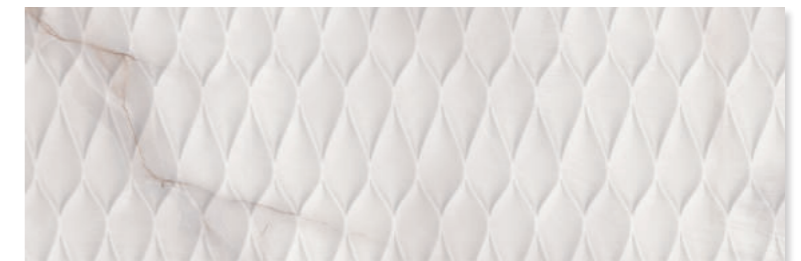

31,6x90 cm / 12,4"x35,4"

AZULEJO ESPAÑOL

MALMO CREMA 31,6x90 cm / 12,4"x 35,4"

REL MALMO CREMA 31,6x90 cm / 12,4"x 35,4"

MALMO PERLA 31,6x90 cm / 12,4"x 35,4"

REL MALMO PERLA 31,6x90 cm / 12,4"x 35,4"

ANNAS