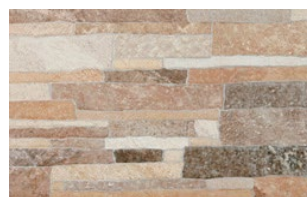

MURETO D4 MAT/MATE
25X40 cm / 9,8”x 15,7”