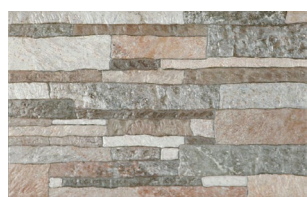

MURETO B3 MAT/MATE
25X40 cm / 9,8”x 15,7”