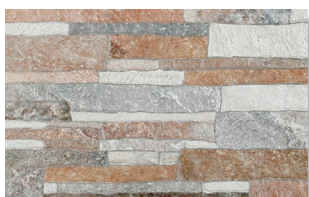

VITORIA MOCA
SHINE/BRILLO 31x 60 cm
12,4”x 23,62”

VITORIA MOCA
SHINE/BRILLO
41X41 cm / 16,14”x 16,14”

VITORIA NEGRO
SHINE/BRILLO
41X41 cm / 16,14”x 16,14”

MURETO

WALL TILE / RED BODY/ RELIEF 25x 40 cm / 9,8”x 15,7”