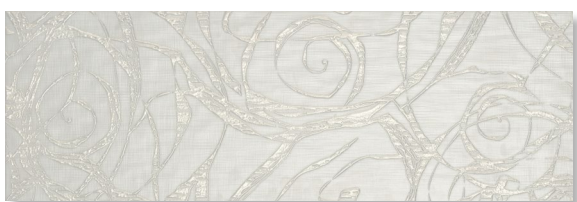

# METÁLIC

WALL TILE / RED BODY/ RELIEF 25X75cm / 9,8"x 29,8"

**METÁLIC BLANCO** SHINE/BRILLO 25X75cm / 9,8"x 29,8"

**DECOR METÁLIC BLANCO**  
SHINE/BRILLO 25X75cm / 9,8"x 29,8"

**METÁLIC BEIGE** SHINE/BRILLO 25X75cm / 9,8"x 29,8"

**DECOR METÁLIC BEIGE**  
SHINE/BRILLO 25X75cm / 9,8"x 29,8"

| MODELO  | MEDIDAS                 | PIEZAS /CAJA | M2 /CAJA | CAJAS /PALET | PESO /CAJA | M2 /PALET | PESO /PALET |
|---------|-------------------------|--------------|----------|--------------|------------|-----------|-------------|
| METÁLIC | 25X75 cm / 9,8" x 29,8" | 8            | 1,50     | 48           | 27         | 72        | 1304        |