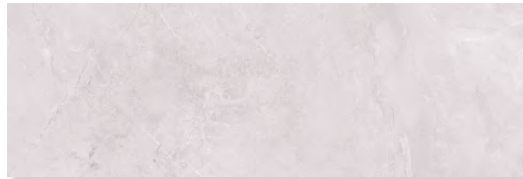

# AZULEJO ESPAÑOL

Wall Tile / Red Body  
31,6x90 cm / 12,4"x35,4"

MARBELLA CREMA / BR 31,6x90 cm / 12,4"x 35,4"

DEC SQUARE CREMA / BR 31,6x90 cm / 12,4"x 35,4"

MARBELLA TAUPE / BR 31,6x90 cm / 12,4"x 35,4"

MARBELLA PERLA / BR 31,6x90 cm / 12,4"x 35,4"

DEC SQUARE PERLA / BR 31,6x90 cm / 12,4"x 35,4"

MARBELLA ANTRACITA / BR 31,6x90 cm / 12,4"x 35,4"