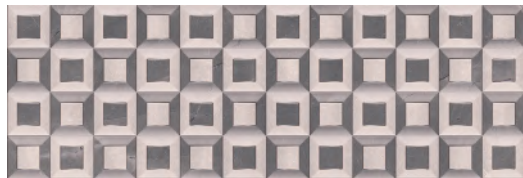

# AZULEJO ESPAÑOL

Wall Tile / Red Body  
31,6x90 cm / 12,4"x35,4"

MARBELLA CREMA / BR 31,6x90 cm / 12,4"x 35,4"

DEC SQUARE CREMA / BR 31,6x90 cm / 12,4"x 35,4"

MARBELLA TAUPE / BR 31,6x90 cm / 12,4"x 35,4"

MARBELLA PERLA / BR 31,6x90 cm / 12,4"x 35,4"

DEC SQUARE PERLA / BR 31,6x90 cm / 12,4"x 35,4"

MARBELLA ANTRACITA / BR 31,6x90 cm / 12,4"x 35,4"