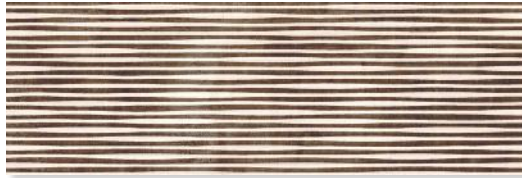

AZULEJO ESPAÑOL

Collection **Mali** 25x75

AZULEJO ESPAÑOL

Wall Tile / Red Body
25x75 cm / 9,8"x29,8"

DECOR MALI CREMA / MT 25x75 cm / 9,8"x 29,8"

DECOR MALI PERLA / MT 25x75 cm / 9,8"x 29,8"

MALI CREMA / MT 25x75 cm / 9,8"x 29,8"

MALI PERLA / MT 25x75 cm / 9,8"x 29,8"

DECOR STYLE MALI CREMA / MT
25x75 cm / 9,8"x 29,8"

DECOR STYLE MALI PERLA / MT
25x75 cm / 9,8"x 29,8"

MALI MARRÓN / MT 25x75 cm / 9,8"x 29,8"

MALI ANTRACITA / MT 25x75 cm / 9,8"x 29,8"

Collection **Mali** 25x75

Pasta Roja/Revestimiento/Mate

AZULEJO ESPAÑOL