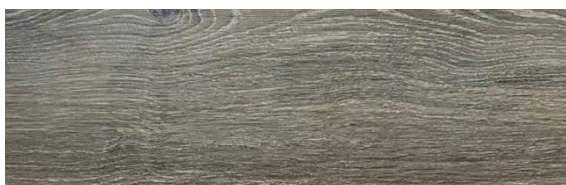

FOREST

FLOOR TILE / RED BODY/ RELIEF 23,8X71,3cm / 9,37"x 28"   

FOREST BLANCO MAT/MATE 23,8X71,3cm / 9,37"X28"

FOREST TAUPE MAT/MATE 23,8X71,3cm / 9,37"X28"

FOREST GRIS CLARO MAT/MATE 23,8X71,3cm / 9,37"X28"

FOREST BEIGE MAT/MATE 23,8X71,3cm / 9,37"X28"

FOREST GRIS MAT/MATE 23,8X71,3cm / 9,37"X28"

FOREST ROBLE MAT/MATE 23,8X71,3cm / 9,37"X28"

FOREST CENIZA MAT/MATE 23,8X71,3cm / 9,37"X28"

FOREST WENGUE MAT/MATE 23,8X71,3cm / 9,37"X28"