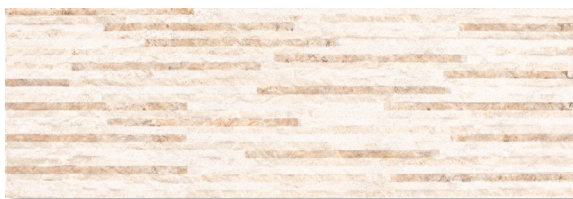

ETNA

WALL TILE / RED BODY/ RELIEF 25X75cm / 9,8"x 29,8"

ETNA BEIGE MAT/ MATE 25X75cm / 9,8"x 29,8"

ETNA MARRÓN MAT/MATE 25X75cm / 9,8"x 29,8"

ETNA GRIS MAT/MATE 25X75cm / 9,8"x 29,8"

MODELO	MEDIDAS	PIEZAS /CAJA	M2 /CAJA	CAJAS /PALET	PESO /CAJA	M2 /PALET	PESO /PALET
ETNA	25X75 cm / 9,8"x 29,8"	8	1,50	48	27	72	1304