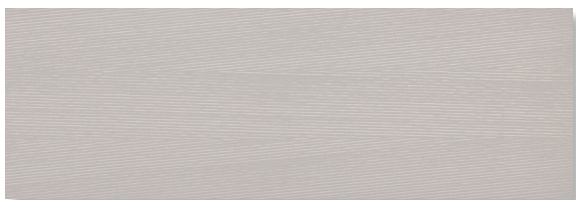

CLAIRE

WALL TILE / RED BODY/ RELIEF 25X75cm / 9,8"x 29,8"

CLAIRE BLANCO SHINE/BRILLO 25X75cm / 9,8"x 29,8"

CLAIRE PERLA SHINE/BRILLO 25X75cm / 9,8"x 29,8"

COLUMN CLAIRE PERLA SHINE/BRILLO 25X75cm / 9,8"x 29,8"

CLAIRE CREMA SHINE/BRILLO 25X75cm / 9,8"x 29,8"

COLUMN CLAIRE CREMA SHINE/BRILLO 25X75cm / 9,8"x 29,8"

MODELO	MEDIDAS	PIEZAS /CAJA	M2 /CAJA	CAJAS /PALET	PESO /CAJA	M2 /PALET	PESO /PALET
CLAIRE	25X75 cm / 9,8"x 29,8"	8	1,50	48	27	72	1304