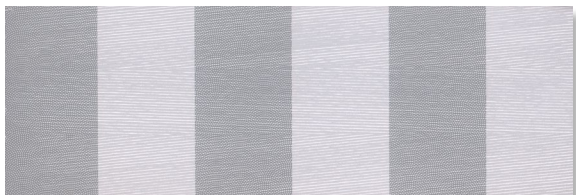

CLAIRE

WALL TILE / RED BODY/ RELIEF 25X75cm / 9,8"x 29,8"

CLAIRE BLANCO SHINE/BRILLO 25X75cm / 9,8"x 29,8"

CLAIRE PERLA SHINE/BRILLO 25X75cm / 9,8"x 29,8"

COLUMN CLAIRE PERLA SHINE/BRILLO 25X75cm / 9,8"x 29,8"

CLAIRE CREMA SHINE/BRILLO 25X75cm / 9,8"x 29,8"

COLUMN CLAIRE CREMA SHINE/BRILLO 25X75cm / 9,8"x 29,8"

MODELO	MEDIDAS	PIEZAS /CAJA	M2 /CAJA	CAJAS /PALET	PESO /CAJA	M2 /PALET	PESO /PALET
CLAIRE	25X75 cm / 9,8"x 29,8"	8	1,50	48	27	72	1304