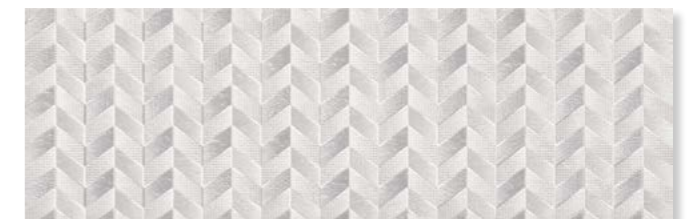

AZULEJO ESPAÑOL

BONN

WALL TILE / RED BODY
31x 90 cm / 12,4"x 35,4"

BONN CREMA MAT/ MATE 31,6x 90 cm / 12,4"x 35,4"

BONN PERLA MAT/ MATE 31,6x 90 cm / 12,4"x 35,4"

BONN BEIGE MAT/ MATE 31,6x 90 cm / 12,4"x 35,4"

BONN GRIS MAT/ MATE 31,6x 90 cm / 12,4"x 35,4"

REL BONN CREMA MAT/ MATE 31,6x 90 cm / 12,4"x 35,4"

REL BONN PERLA MAT/ MATE 31,6x 90 cm / 12,4"x 35,4"

FORMATO SIZE	PIEZAS /CAJA	M2/ CAJA	CAJAS /PALET	PESO /CAJA	M2 /PALET	PESO /PALET
31,6x 90 cm / 12,4"x 35,4"	5	1,43	36	30	51,48	1000