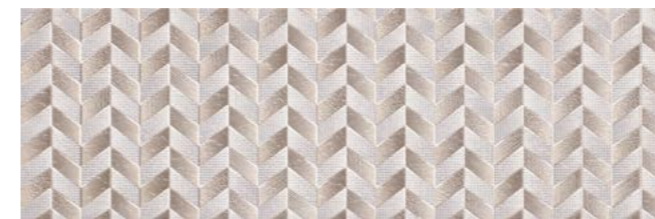

AZULEJO ESPAÑOL

BONN

WALL TILE / RED BODY
31x 90 cm / 12,4"x 35,4"

BONN CREMA MAT/ MATE 31,6x 90 cm / 12,4"x 35,4"

BONN PERLA MAT/ MATE 31,6x 90 cm / 12,4"x 35,4"

BONN BEIGE MAT/ MATE 31,6x 90 cm / 12,4"x 35,4"

BONN GRIS MAT/ MATE 31,6x 90 cm / 12,4"x 35,4"

REL BONN CREMA MAT/ MATE 31,6x 90 cm / 12,4"x 35,4"

REL BONN PERLA MAT/ MATE 31,6x 90 cm / 12,4"x 35,4"

FORMATO SIZE	PIEZAS /CAJA	M2/ CAJA	CAJAS /PALET	PESO /CAJA	M2 /PALET	PESO /PALET
31,6x 90 cm / 12,4"x 35,4"	5	1,43	36	30	51,48	1000