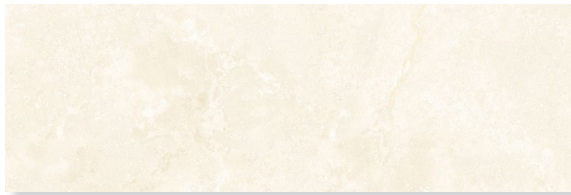

ANNA

WALL TILE / RED BODY/ RELIEF 25X75cm / 9,8"x 29,8"

ANNA BASE 25X75cm / 9,8"x 29,8"

ANNA BEIGE 25X75cm / 9,8"x 29,8"

ANNA ONDAS BASE 25X75cm / 9,8"x 29,8"

ANNA ONDAS BEIGE 25X75cm / 9,8"x 29,8"

LIBERTY ANNA BEIGE 25X75cm / 9,8"x 29,8"

LIBERTY ANNA 25X75cm / 9,8"x 29,8"

ANNA NATURE 25X75cm / 9,8"x 29,8"

Pavimento Coordinado / Coordinate floor tile
ANNA

GRES PASTA ROJA / MATE
RED BODY/ MAT

41x41 cm / 16,14"x16,14"

GR

ANNA BEIGE 41X41

ANNA NATURE 41X41