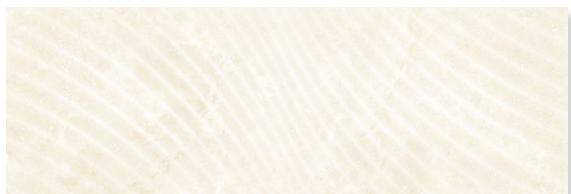

ANNA

WALL TILE / RED BODY/ RELIEF 25X75cm / 9,8"x 29,8"

ANNA BASE 25X75cm / 9,8"x 29,8"

ANNA BEIGE 25X75cm / 9,8"x 29,8"

ANNA ONDAS BASE 25X75cm / 9,8"x 29,8"

ANNA ONDAS BEIGE 25X75cm / 9,8"x 29,8"

LIBERTY ANNA BEIGE 25X75cm / 9,8"x 29,8"

LIBERTY ANNA 25X75cm / 9,8"x 29,8"

ANNA NATURE 25X75cm / 9,8"x 29,8"

Pavimento Coordinado / Coordinate floor tile
ANNA

GRES PASTA ROJA / MATE
RED BODY/ MAT

41x41 cm / 16,14"x16,14"

GR

ANNA BEIGE 41X41

ANNA NATURE 41X41