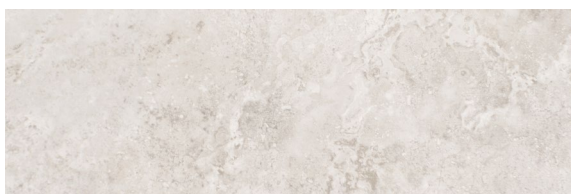

ANNA

WALL TILE / RED BODY/ RELIEF 25X75cm / 9,8"x 29,8"

ANNA BASE 25X75cm / 9,8"x 29,8"

ANNA BEIGE 25X75cm / 9,8"x 29,8"

ANNA ONDAS BASE 25X75cm / 9,8"x 29,8"

ANNA ONDAS BEIGE 25X75cm / 9,8"x 29,8"

LIBERTY ANNA BEIGE 25X75cm / 9,8"x 29,8"

LIBERTY ANNA 25X75cm / 9,8"x 29,8"

ANNA NATURE 25X75cm / 9,8"x 29,8"

Pavimento Coordinado / Coordinate floor tile
ANNA

GRES PASTA ROJA / MATE
RED BODY/ MAT

41x41 cm / 16,14"x16,14"

GR

ANNA BEIGE 41X41

ANNA NATURE 41X41