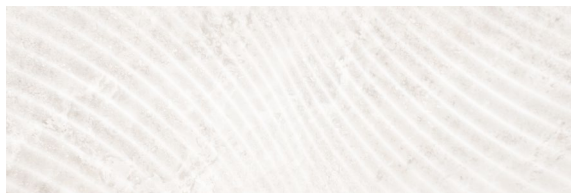

ANNA

WALL TILE / RED BODY/ RELIEF 25X75cm / 9,8"x 29,8"

ANNA BASE 25X75cm / 9,8"x 29,8"

ANNA BEIGE 25X75cm / 9,8"x 29,8"

ANNA ONDAS BASE 25X75cm / 9,8"x 29,8"

ANNA ONDAS BEIGE 25X75cm / 9,8"x 29,8"

LIBERTY ANNA BEIGE 25X75cm / 9,8"x 29,8"

LIBERTY ANNA 25X75cm / 9,8"x 29,8"

ANNA NATURE 25X75cm / 9,8"x 29,8"

Pavimento Coordinado / Coordinate floor tile
ANNA

GRES PASTA ROJA / MATE
RED BODY/ MAT

41x41 cm / 16,14"x16,14"

GR

ANNA BEIGE 41X41

ANNA NATURE 41X41