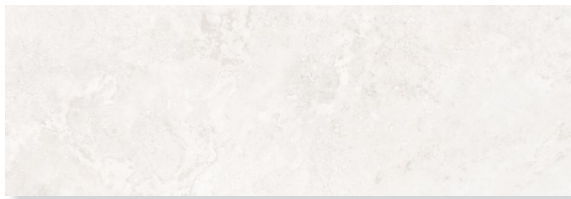

ANNA

WALL TILE / RED BODY/ RELIEF 25X75cm / 9,8"x 29,8"

ANNA BASE 25X75cm / 9,8"x 29,8"

ANNA BEIGE 25X75cm / 9,8"x 29,8"

ANNA ONDAS BASE 25X75cm / 9,8"x 29,8"

ANNA ONDAS BEIGE 25X75cm / 9,8"x 29,8"

LIBERTY ANNA BEIGE 25X75cm / 9,8"x 29,8"

LIBERTY ANNA 25X75cm / 9,8"x 29,8"

ANNA NATURE 25X75cm / 9,8"x 29,8"

Pavimento Coordinado / Coordinate floor tile
ANNA

GRES PASTA ROJA / MATE
RED BODY/ MAT

41x41 cm / 16,14"x16,14"

GR

ANNA BEIGE 41X41

ANNA NATURE 41X41