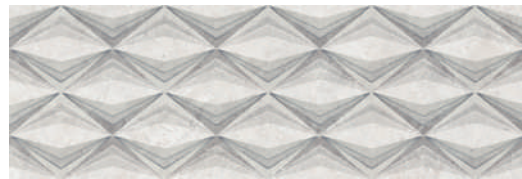

VALENTINA IVORY / BR—MT 25x75 cm / 9,8"x 29,8"

VALENTINA PEARL / BR—MT 25x75 cm / 9,8"x 29,8"

DECOR VALENTINA IVORY / MT

25x75 cm / 9,8"x 29,8"

DECOR VALENTINA PEARL / MT

25x75 cm / 9,8"x 29,8"

VALENTINA CUBIC IVORY / MT

25x75 cm / 9,8"x 29,8"

VALENTINA CUBIC PEARL / MT

25x75 cm / 9,8"x 29,8"

REL VALENTINA IVORY / BR

25x75 cm / 9,8"x 29,8"

REL VALENTINA PEARL / BR

25x75 cm / 9,8"x 29,8"

Collection Valentina 25x75

Pasta Roja/Revestimiento/Mate/Brillo

AZULEJO ESPAÑOL