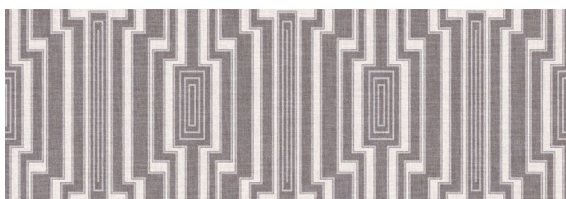

# TORINO

WALL TILE / RED BODY/ RELIEF 25X75cm / 9,8”x 29,8”

TORINO MAT/MATE 25X75cm / 9,8”x 29,8”

TORINO GRIS MAT/MATE 25X75cm / 9,8”x 29,8”

TORINO GEOMETRIC MARRÓN  
MAT/MATE 25X75cm / 9,8”x 29,8”

TORINO GEOMETRIC ANTRACITA  
MAT/MATE 25X75cm / 9,8”x 29,8”

TORINO HEXA MARRÓN  
MAT/MATE 25X75cm / 9,8”x 29,8”

TORINO HEXA MARRÓN  
MAT/MATE 25X75cm / 9,8”x 29,8”

TORINO MARRÓN  
MAT/MATE 25X75cm / 9,8”x 29,8”

TORINO ANTRACITA  
MAT/MATE 25X75cm / 9,8”x 29,8”