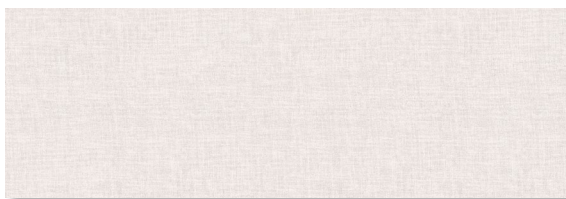

# TORINO

WALL TILE / RED BODY/ RELIEF 25X75cm / 9,8”x 29,8”

TORINO MAT/MATE 25X75cm / 9,8”x 29,8”

TORINO GRIS MAT/MATE 25X75cm / 9,8”x 29,8”

TORINO GEOMETRIC MARRÓN  
MAT/MATE 25X75cm / 9,8”x 29,8”

TORINO GEOMETRIC ANTRACITA  
MAT/MATE 25X75cm / 9,8”x 29,8”

TORINO HEXA MARRÓN  
MAT/MATE 25X75cm / 9,8”x 29,8”

TORINO HEXA MARRÓN  
MAT/MATE 25X75cm / 9,8”x 29,8”

TORINO MARRÓN  
MAT/MATE 25X75cm / 9,8”x 29,8”

TORINO ANTRACITA  
MAT/MATE 25X75cm / 9,8”x 29,8”