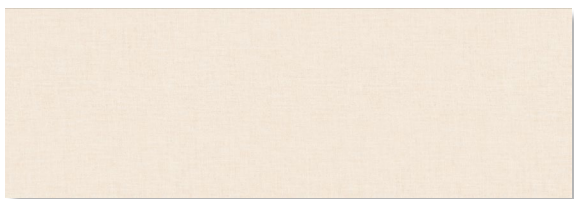

# TORINO

WALL TILE / RED BODY/ RELIEF 25X75cm / 9,8”x 29,8”

TORINO MAT/MATE 25X75cm / 9,8”x 29,8”

TORINO GRIS MAT/MATE 25X75cm / 9,8”x 29,8”

TORINO GEOMETRIC MARRÓN  
MAT/MATE 25X75cm / 9,8”x 29,8”

TORINO GEOMETRIC ANTRACITA  
MAT/MATE 25X75cm / 9,8”x 29,8”

TORINO HEXA MARRÓN  
MAT/MATE 25X75cm / 9,8”x 29,8”

TORINO HEXA MARRÓN  
MAT/MATE 25X75cm / 9,8”x 29,8”

TORINO MARRÓN  
MAT/MATE 25X75cm / 9,8”x 29,8”

TORINO ANTRACITA  
MAT/MATE 25X75cm / 9,8”x 29,8”