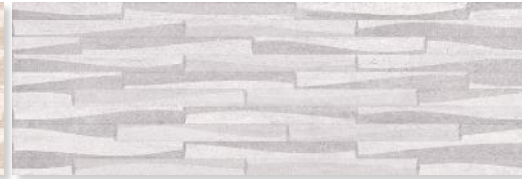

AZULEJO ESPAÑOL

Collection **Rhin** 31,6x90

AZULEJO ESPAÑOL

Wall Tile / Red Body
31,6x90 cm / 12,4"x35,4"

RHIN IVORY MT 31,6x90 cm / 12,4"x 35,4"

RHIN PERLA / MT 31,6x90 cm / 12,4"x 35,4"

RHIN HEXA BEIGE / MT 31,6x90 cm / 12,4"x 35,4"

RHIN HEXA GRIS / MT 31,6x90 cm / 12,4"x 35,4"

RHIN BEIGE / MT 31,6x90 cm / 12,4"x 35,4"

RHIN GRIS / MT 31,6x90 cm / 12,4"x 35,4"

REL RHIN BEIGE / MT 31,6x90 cm / 12,4"x 35,4"

REL RHIN GRIS / MT 31,6x90 cm / 12,4"x 35,4"