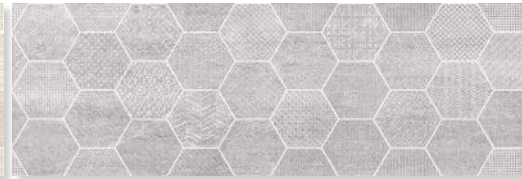

AZULEJO ESPAÑOL

Collection **Rhin** 31,6x90

AZULEJO ESPAÑOL

Wall Tile / Red Body
31,6x90 cm / 12,4"x35,4"

RHIN IVORY MT 31,6x90 cm / 12,4"x 35,4"

RHIN PERLA / MT 31,6x90 cm / 12,4"x 35,4"

RHIN HEXA BEIGE / MT 31,6x90 cm / 12,4"x 35,4"

RHIN HEXA GRIS / MT 31,6x90 cm / 12,4"x 35,4"

RHIN BEIGE / MT 31,6x90 cm / 12,4"x 35,4"

RHIN GRIS / MT 31,6x90 cm / 12,4"x 35,4"

REL RHIN BEIGE / MT 31,6x90 cm / 12,4"x 35,4"

REL RHIN GRIS / MT 31,6x90 cm / 12,4"x 35,4"

Collection Rhin 31,6x90

Pasta Roja/Revestimiento/Mate

AZULEJO ESPAÑOL