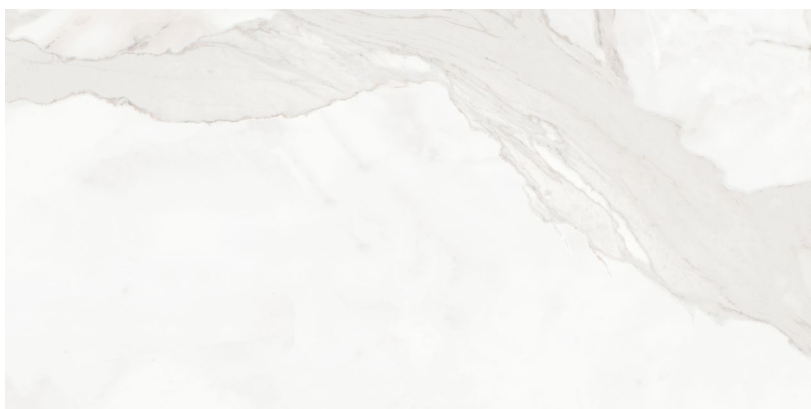

FORLÍ

FLOOR TILE/ PORCELAIN 60X120 cm / 23"X 47,24"

FORLÍ 60X120 cm / 23"x 47,24"

CEMENTINE

FLOOR TILE/ PORCELAIN 60X120 cm / 23"X 47,24"

CEMENTINE 60X120 cm / 23"x 47,24"

MODELO	MEDIDAS	PIEZAS /CAJA	M2 /CAJA	CAJAS /PALET	PESO /CAJA	M2 /PALET	PESO /PALET
ATERRA CEMENTINE ESENZIA FORLÍ LIVORNO	60X 120cm / 23"x 47,24"	2	1,44	30	36	43,20	1100